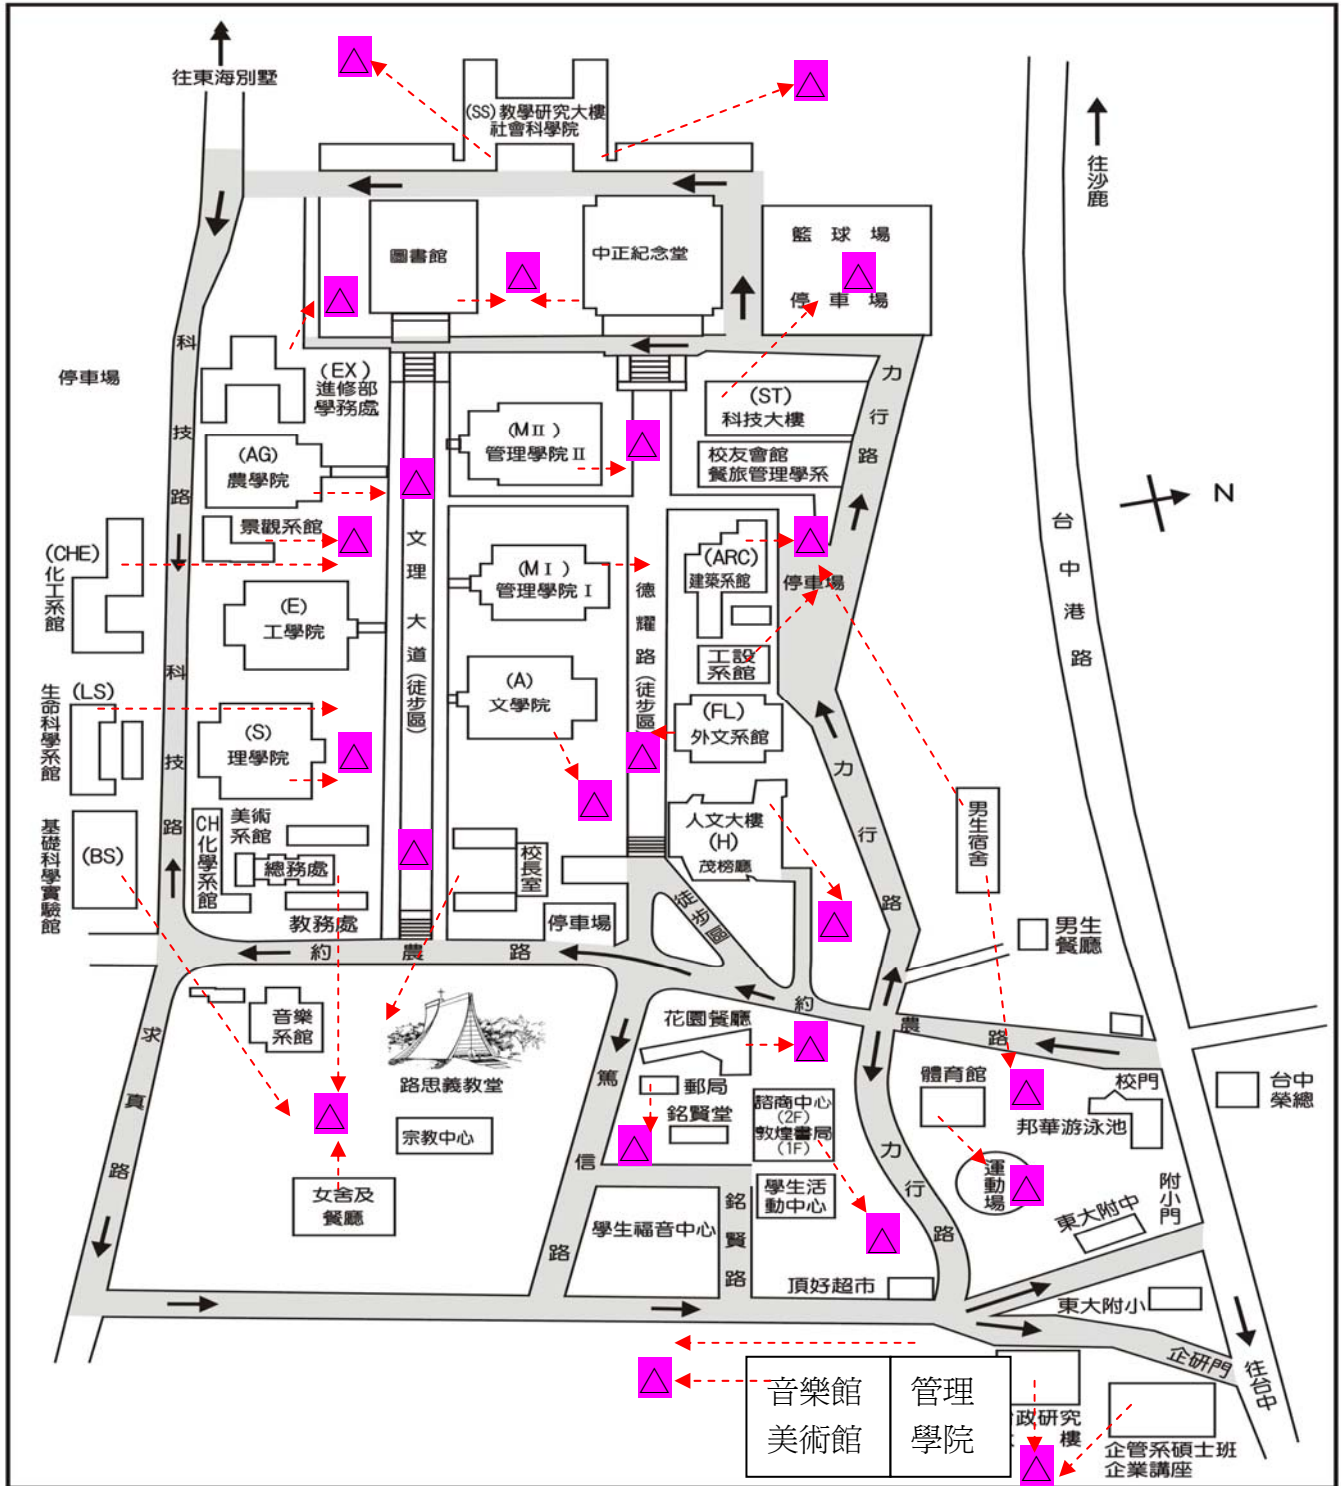

# 東海大學校園災害防救疏散避難地圖

▲ 疏散避難點

疏散動線 - - - - ->